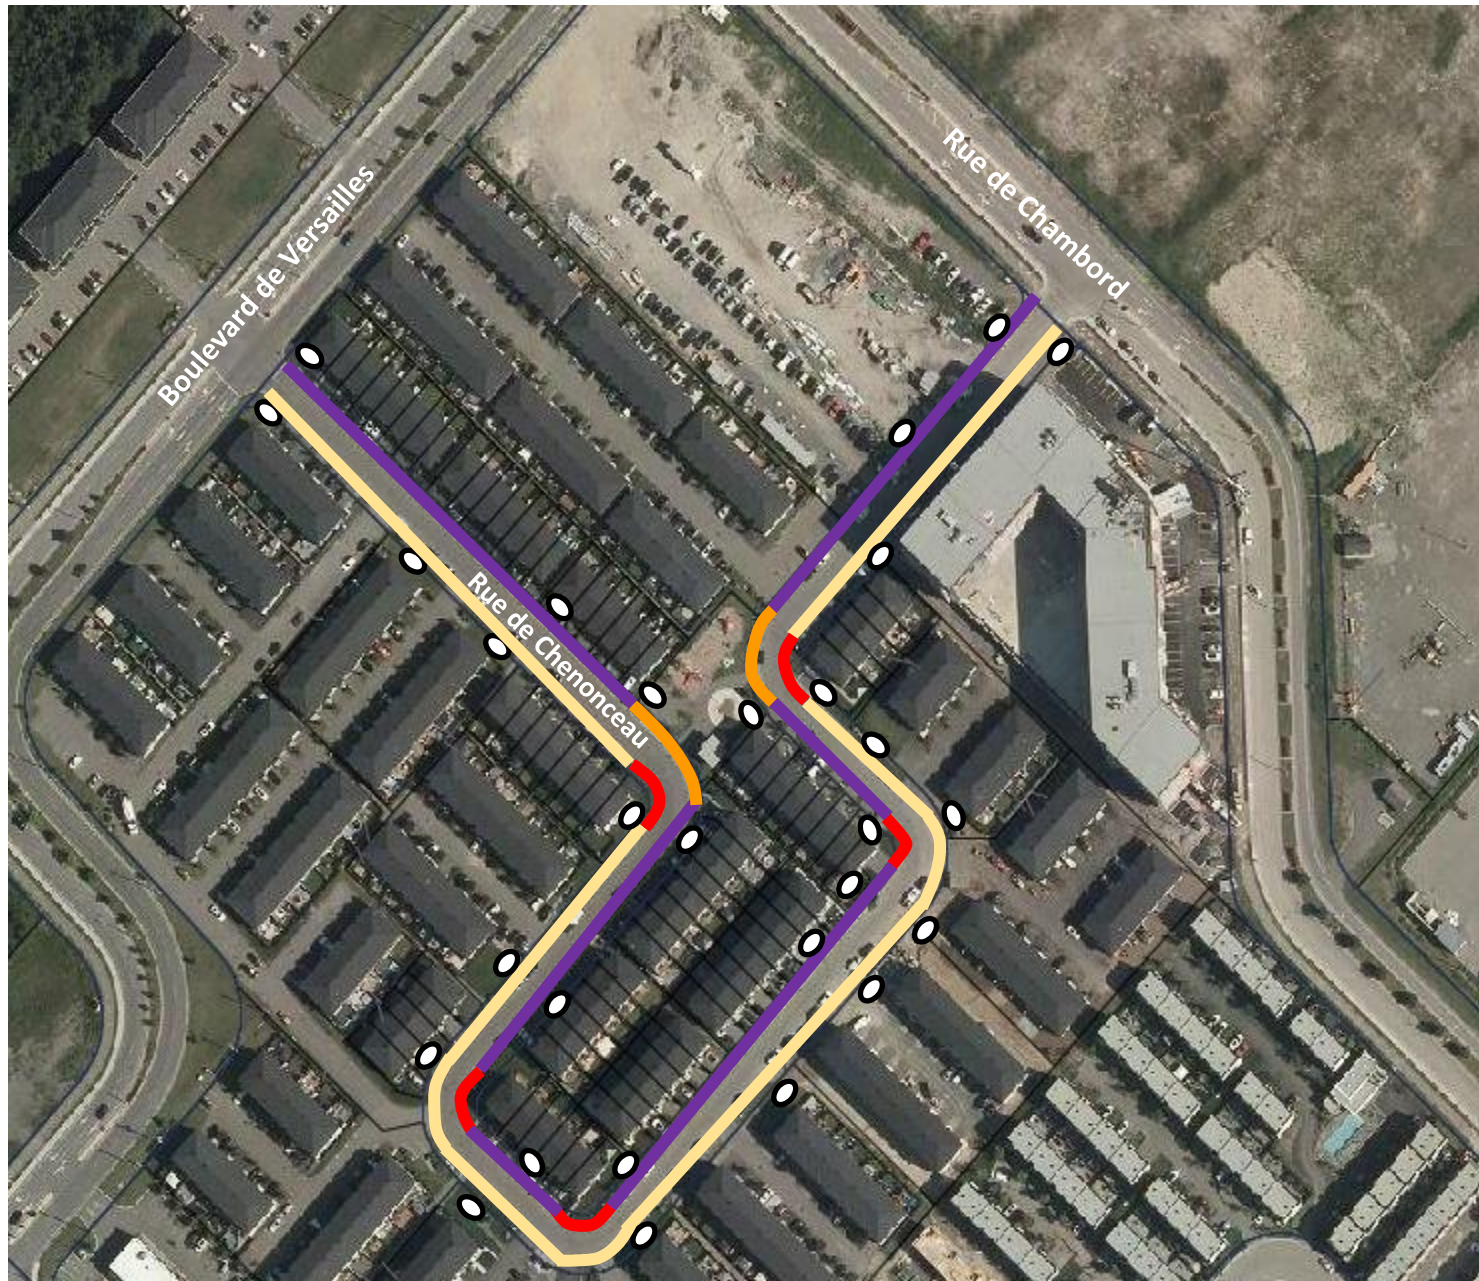

Plan – Rue de Chenonceau – « Stationnement en alternance » de nuit et de jour proposé.

Légende :

— : Stationnement permis proposé le :

Lundi- Mercredi-Vendredi et Dimanche (du 1^{er} décembre au 31 mars entre minuit et 7h00)

Et

Stationnement interdit proposé le :
Mardi- Jeudi-Samedi entre 7h00 et 17h00.

— : Stationnement permis proposé le :

Mardi-Jeudi-Samedi (du 1^{er} décembre au 31 mars entre minuit et 7h00)

Et

Stationnement interdit proposé le :
Lundi-Mercredi-Vendredi et Dimanche entre 7h00 et 17h00.

— : Stationnement interdit proposé en tout temps

— : Stationnement interdit existant en tout temps

○ : Emplacement des panneaux de stationnement permis proposé.

Exemple : Panneaux proposés pour le stationnement permis en alternance du 1^{er} décembre au 31 mars entre 00h00 et 7h00 et interdit en alternance (à l'année longue) entre 7h00 et 17h00.