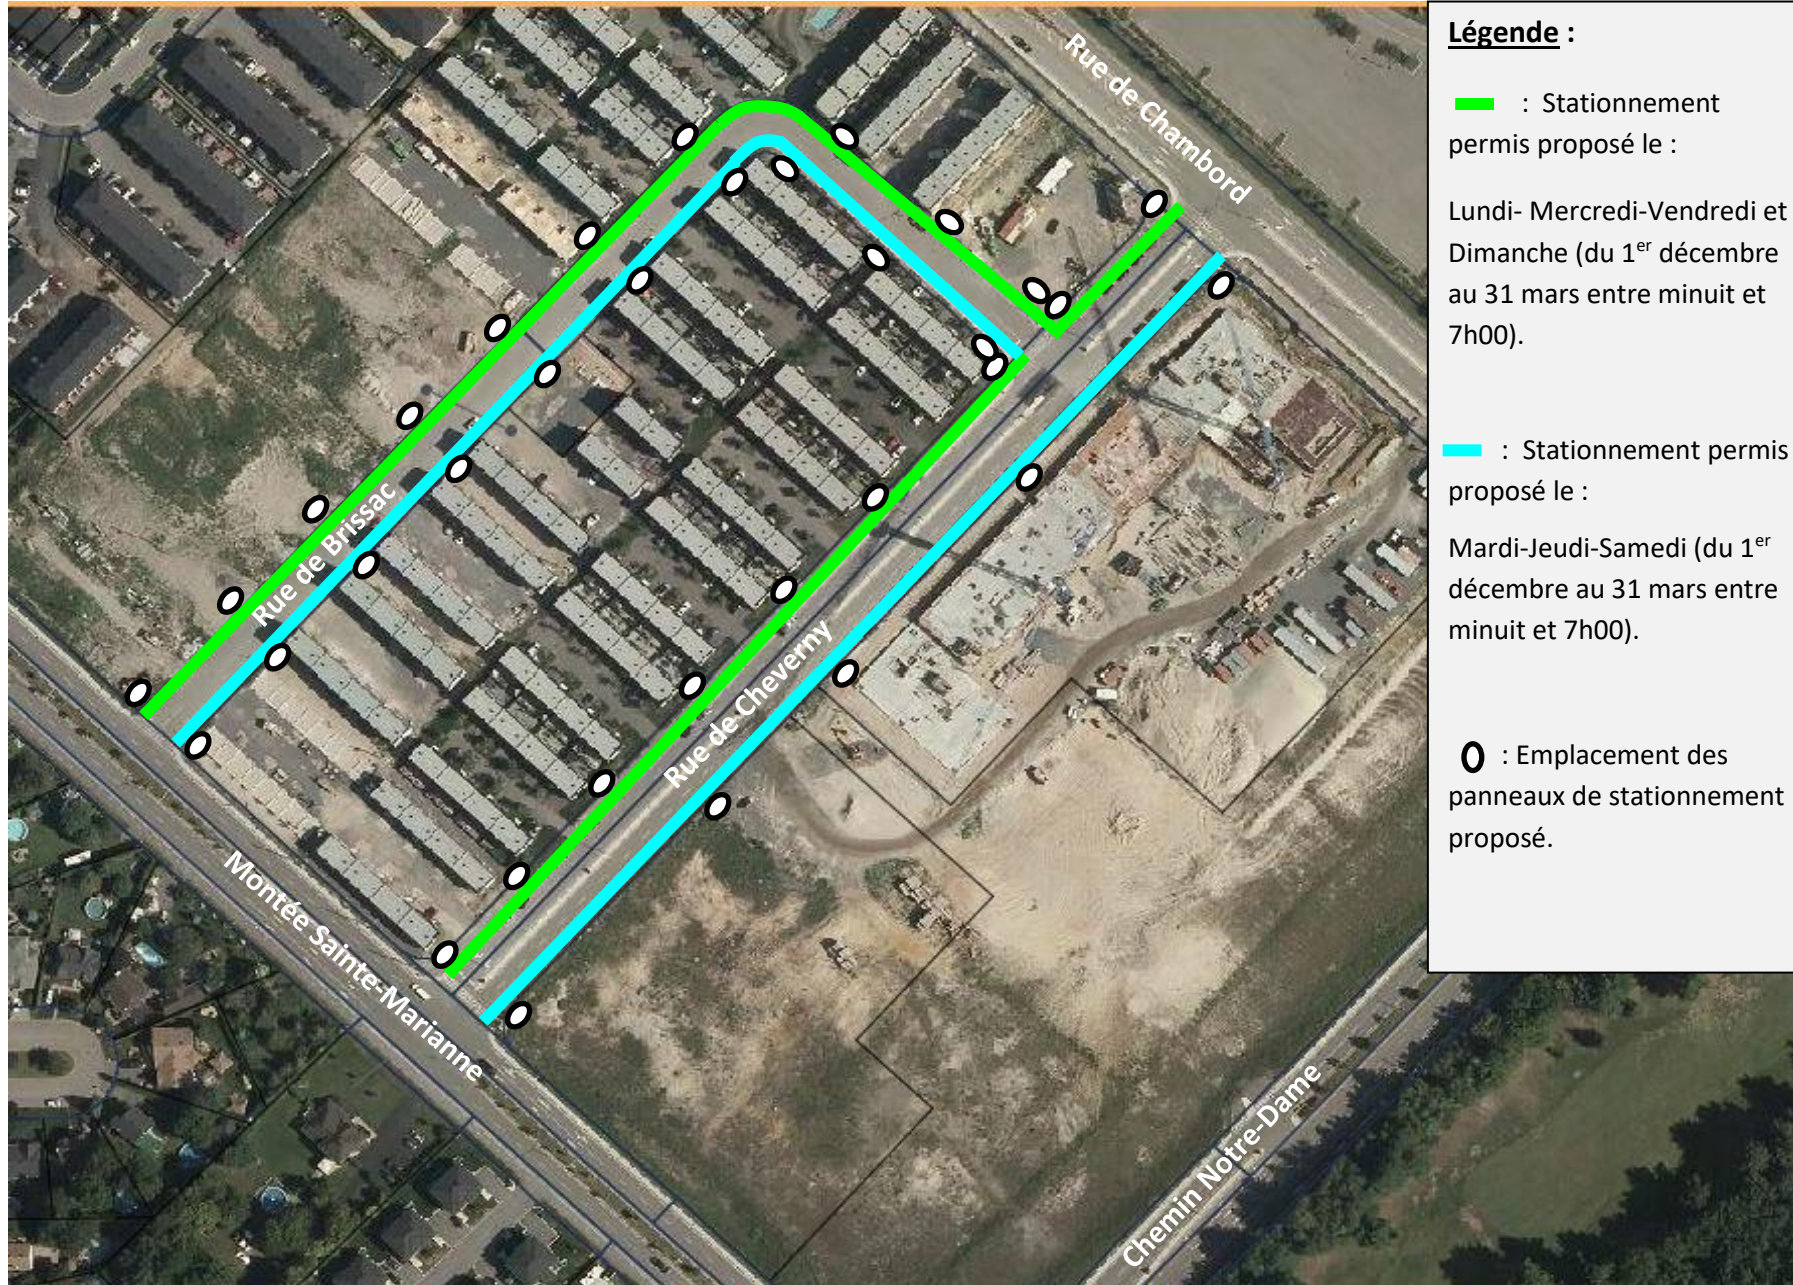

Plan – Rue de Brissac et Rue de Cheverny – « Stationnement en alternance » de nuit proposé.

Légende :

 : Stationnement permis proposé le :

Lundi- Mercredi-Vendredi et Dimanche (du 1^{er} décembre au 31 mars entre minuit et 7h00).

 : Stationnement permis proposé le :

Mardi-Jeudi-Samedi (du 1^{er} décembre au 31 mars entre minuit et 7h00).

 : Emplacement des panneaux de stationnement proposé.

Exemple : Panneaux proposés pour le stationnement permis en alternance du 1^{er} décembre au 31 mars entre 00h00 et 7h00.